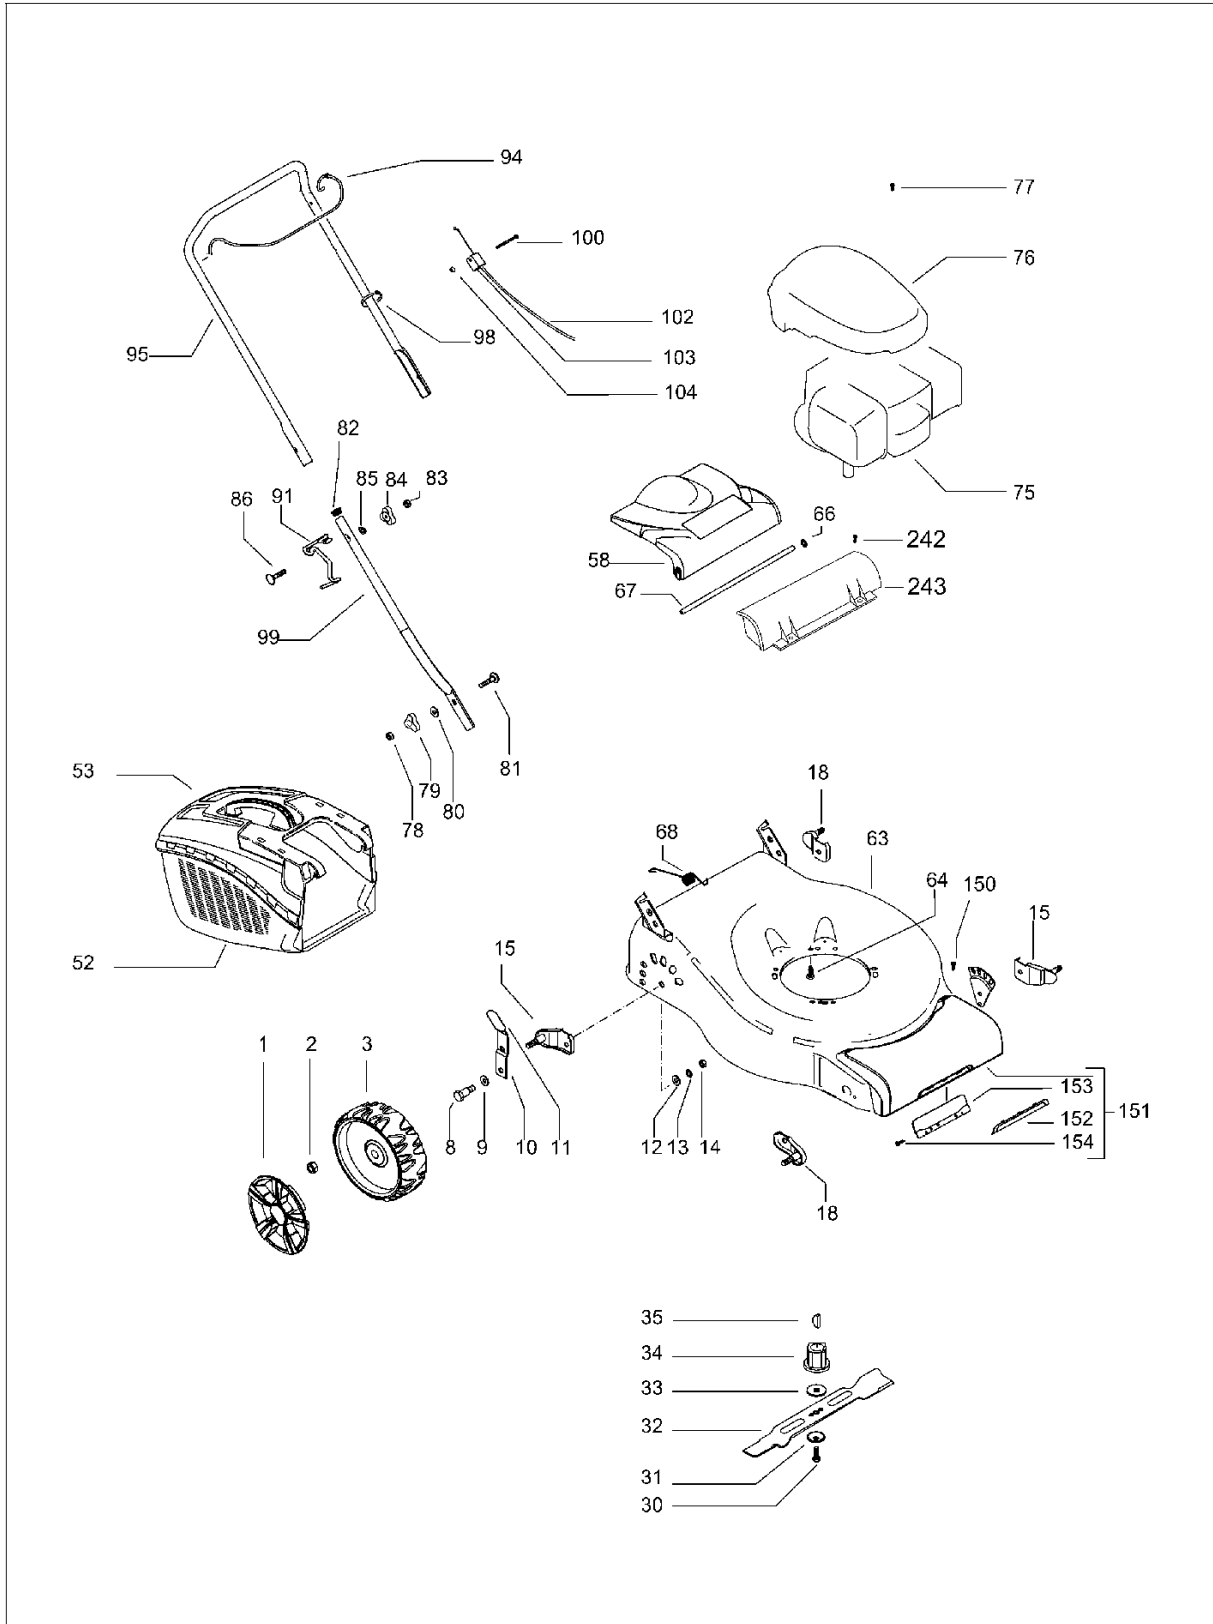

SPARE PARTS LIST

LAWN MOWERS: CONSUMER
WALK-BEHINDS

M40-125, 96717460103, 2014-01

HUSQVARNA ITALIA SPA

PRODUCT COMPLETE

M40-125, 96717460103, 2014-01

Ref	Part No	Description	Remark	QTY KIT
1	574 39 63-01	HUB CAP		4
2	504 85 78-01	NUT		4
3	574 41 49-02	WHEEL		4
8	531 20 49-12	SCREW		4
9	531 20 66-43	WASHER		4
10	531 21 24-57	LEVER		4
11	574 61 05-01	KNOB		4
12	531 20 79-89	WASHER		4
13	531 20 89-74	WASHER		4
14	531 20 79-78	NUT		4
15	504 85 16-01	SUPPORT WHEEL		2
18	504 85 15-01	SUPPORT WHEEL		2
30	531 20 80-08	SCREW		1
31	531 20 72-37	WASHER		1
32	531 21 16-53	MOWER BLADE		1
33	531 20 72-43	WASHER		1
34	531 20 72-42	ADAPTER		1
35	505 29 09-01	KEY		1
52	574 61 03-01	GRASSBAG		1
53	574 61 04-01	GRASSBAG		1
58	574 61 02-01	HATCH		1
63	575 74 26-02	CHASSIS		1
64	531 21 28-51	SCREW		3
66	584 81 69-03	LOCK WASHER		2
67	531 20 50-60	SHAFT		1
68	531 20 59-99	SPRING		1
75	.	TBD	Briggs & Stratton, model number 08P5020005H1	1
76	580 44 56-01	SHROUD		1
77	532 18 16-98	SCREW		3
78	531 20 79-82	NUT		2
79	531 20 49-23	WING NUT		2
80	531 20 49-22	WASHER		2
81	531 20 49-21	SCREW		2
82	531 20 89-50	PLUG		2
83	531 20 79-82	NUT		2
84	531 20 49-23	WING NUT		2
85	531 20 70-90	WASHER		2
86	531 20 70-89	SCREW		2
91	504 70 86-01	HOOK		1
94	504 70 83-04	HANDLE		1
95	504 70 80-01	HANDLE		1
98	531 20 55-81	CLIP		2
99	531 20 60-71	HANDLE		2
100	580 83 36-01	SCREW EHHM		1
102	531 21 35-22	BRAKE WIRE		1
103	531 20 80-43	BRACKET		1
104	581 55 12-01	HEXAGON LOCKING NUT		1
150	576 04 74-01	SCREW CRPANT		2
151	575 56 20-04	FRONT COVER ASSY		1
152	574 37 52-01	COVER		1
153	574 72 17-01	ATTACHMENT PLATE		1
154	575 95 57-01	SCREW ITXPANT		2
242	576 04 74-01	SCREW CRPANT		2
243	579 30 09-01	SEAL		1