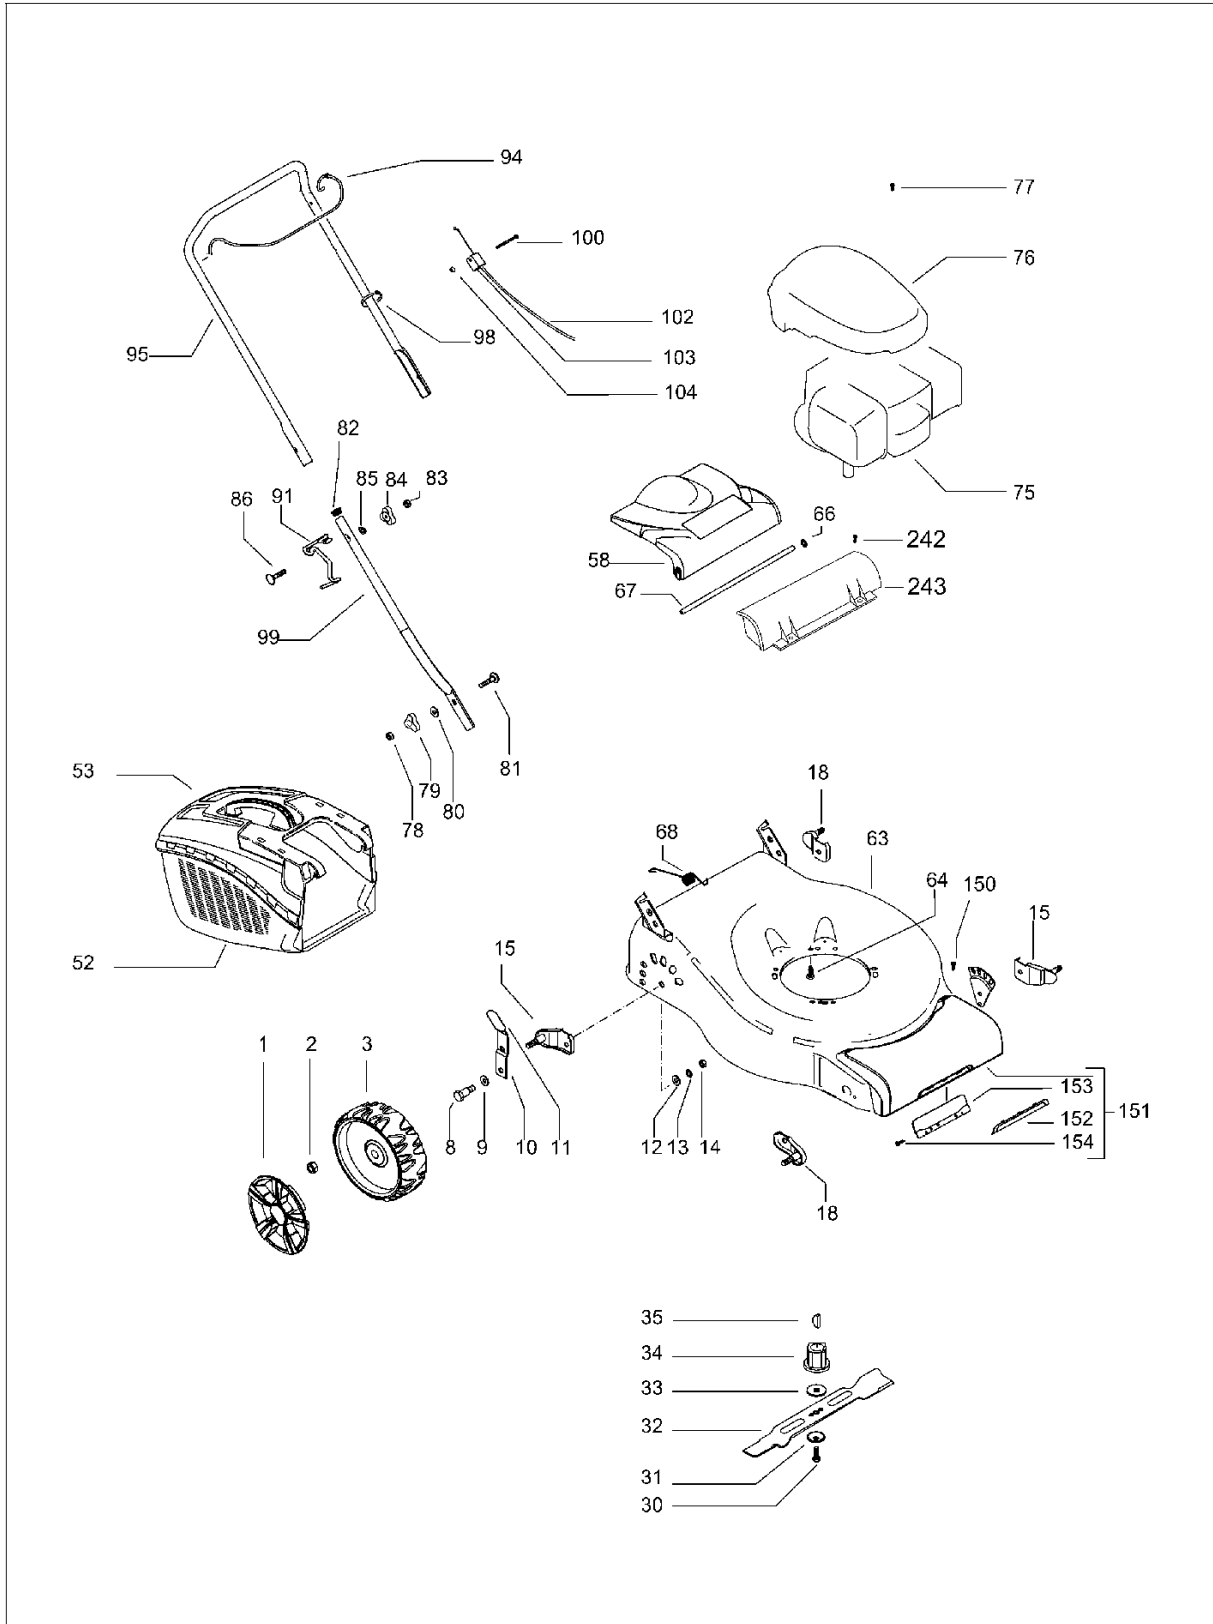

# SPARE PARTS LIST

LAWN MOWERS: CONSUMER  
WALK-BEHINDS

M40-125, 96717460103, 2014-01

HUSQVARNA ITALIA SPA

## PRODUCT COMPLETE

M40-125, 96717460103, 2014-01

Ref	Part No	Description	Remark	QTY KIT
1	574 39 63-01	HUB CAP		4
2	504 85 78-01	NUT		4
3	574 41 49-02	WHEEL		4
8	531 20 49-12	SCREW		4
9	531 20 66-43	WASHER		4
10	531 21 24-57	LEVER		4
11	574 61 05-01	KNOB		4
12	531 20 79-89	WASHER		4
13	531 20 89-74	WASHER		4
14	531 20 79-78	NUT		4
15	504 85 16-01	SUPPORT WHEEL		2
18	504 85 15-01	SUPPORT WHEEL		2
30	531 20 80-08	SCREW		1
31	531 20 72-37	WASHER		1
32	531 21 16-53	MOWER BLADE		1
33	531 20 72-43	WASHER		1
34	531 20 72-42	ADAPTER		1
35	505 29 09-01	KEY		1
52	574 61 03-01	GRASSBAG		1
53	574 61 04-01	GRASSBAG		1
58	574 61 02-01	HATCH		1
63	575 74 26-02	CHASSIS		1
64	531 21 28-51	SCREW		3
66	584 81 69-03	LOCK WASHER		2
67	531 20 50-60	SHAFT		1
68	531 20 59-99	SPRING		1
75	.	TBD	Briggs & Stratton, model number 08P5020005H1	1
76	580 44 56-01	SHROUD		1
77	532 18 16-98	SCREW		3
78	531 20 79-82	NUT		2
79	531 20 49-23	WING NUT		2
80	531 20 49-22	WASHER		2
81	531 20 49-21	SCREW		2
82	531 20 89-50	PLUG		2
83	531 20 79-82	NUT		2
84	531 20 49-23	WING NUT		2
85	531 20 70-90	WASHER		2
86	531 20 70-89	SCREW		2
91	504 70 86-01	HOOK		1
94	504 70 83-04	HANDLE		1
95	504 70 80-01	HANDLE		1
98	531 20 55-81	CLIP		2
99	531 20 60-71	HANDLE		2
100	580 83 36-01	SCREW EHHM		1
102	531 21 35-22	BRAKE WIRE		1
103	531 20 80-43	BRACKET		1
104	581 55 12-01	HEXAGON LOCKING NUT		1
150	576 04 74-01	SCREW CRPANT		2
151	575 56 20-04	FRONT COVER ASSY		1
152	574 37 52-01	COVER		1
153	574 72 17-01	ATTACHMENT PLATE		1
154	575 95 57-01	SCREW ITXPANT		2
242	576 04 74-01	SCREW CRPANT		2
243	579 30 09-01	SEAL		1